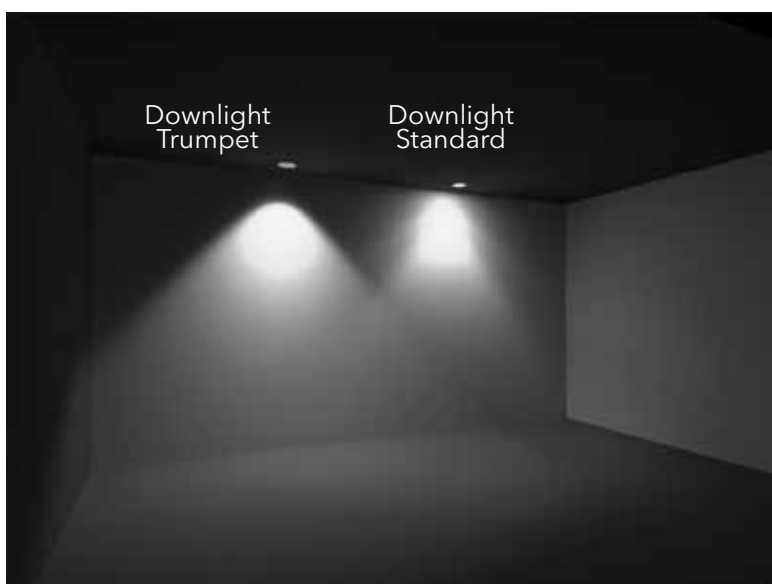

Il design perfettamente curvilineo del riflettore non solo conferisce un aspetto discreto e quasi invisibile sulla superficie del soffitto, ma riduce anche la perdita di flusso luminoso dovuto alla riflessione dell'ottica dell'apparecchio consentendo di ottenere un'efficienza luminosa fino a 110 lm/W.

A seconda della corrente di pilotaggio è possibile ottenere flussi luminosi differenti.

Eccellente Gestione della Temperatura

L'immagine mostra la dispersione termica del calore generato dal chip LED. Grazie alla forma esclusiva a campana del dissipatore all'interno del corpo illuminante si crea un percorso di convezione dell'aria tale da massimizzare la dissipazione del calore. Il dissipatore è realizzato in lega di alluminio, che ha eccellenti proprietà di conducibilità termica.

Illuminazione verticale senza fasci secondari

L'effetto "scallop" si crea quando una sorgente luminosa è posizionata vicino ad una parete verticale e si riferisce all'angolo del fascio verticale visibile sulla parete.

Il downlight Trumpet di Verbatim è in grado di creare un cono luminoso perfettamente omogeneo sulla parete verticale senza fasci secondari contribuendo a migliorare il comfort visivo.

Trumpet: il riflettore a forma di "tromba"