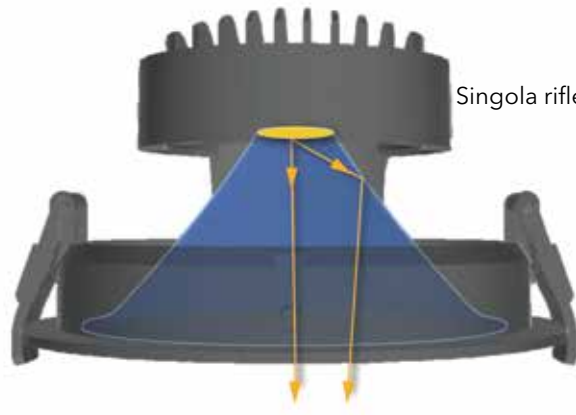

A seconda della corrente di pilotaggio è possibile ottenere flussi luminosi differenti.

Eccellente Gestione della Temperatura

L'immagine mostra la dispersione termica del calore generato dal chip LED. Grazie alla forma esclusiva a campana del dissipatore all'interno del corpo illuminante si crea un percorso di convezione dell'aria tale da massimizzare la dissipazione del calore. Il dissipatore è realizzato in lega di alluminio, che ha eccellenti proprietà di conducibilità termica.

Illuminazione verticale senza fasci secondari

L'effetto "scallop" si crea quando una sorgente luminosa è posizionata vicino ad una parete verticale e si riferisce all'angolo del fascio verticale visibile sulla parete.

Il downlight Trumpet di Verbatim è in grado di creare un cono luminoso perfettamente omogeneo sulla parete verticale senza fasci secondari contribuendo a migliorare il comfort visivo.

Trumpet: il riflettore a forma di "tromba"

Downlight "Trumpet" di Verbatim

Singola riflessione

I raggi di luce colpiscono solo una volta la parete del riflettore massimizzando l'efficienza e generando un angolo del fascio preciso.

Una presenza discreta sul soffitto