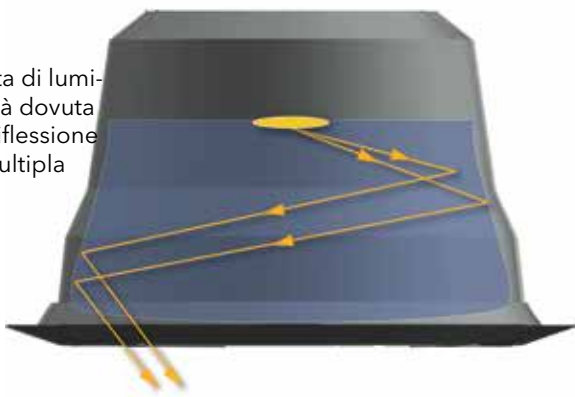

Trumpet: il riflettore a forma di "tromba"

Downlight standard con UGR<19

Perdita di luminosità dovuta alla riflessione multipla

I raggi si riflettono da un lato all'altro. Ad ogni riflessione corrisponde un'assorbimento di circa il 5% della luce che comporta un minor efficiente utilizzo dell'energia.

Singola riflessione