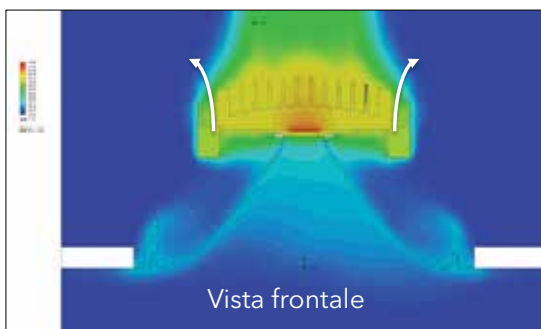

Il design perfettamente curvilineo del riflettore non solo conferisce un aspetto discreto e quasi invisibile sulla superficie del soffitto, ma riduce anche la perdita di flusso luminoso dovuto alla riflessione dell'ottica dell'apparecchio consentendo di ottenere un'efficienza luminosa fino a 110 lm/W.

A seconda della corrente di pilotaggio è possibile ottenere flussi luminosi differenti.

Eccellente Gestione della Temperatura

L'immagine mostra la dispersione termica del calore generato dal chip LED. Grazie alla forma esclusiva a campana del dissipatore all'interno del corpo illuminante si crea un percorso di convezione dell'aria tale da massimizzare la dissipazione del calore. Il dissipatore è realizzato in lega di alluminio, che ha eccellenti proprietà di conducibilità termica.