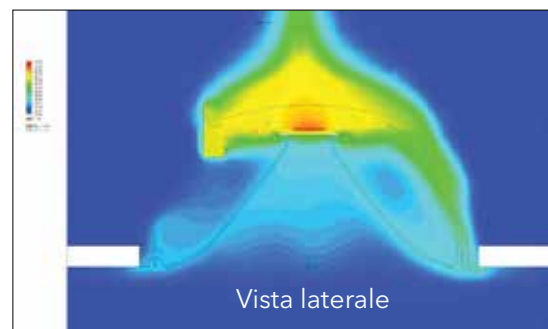

Trumpet Downlight

Apparecchio LED da incasso a soffitto con UGR controllato

Efficiente, innovativo e affidabile

Downlight anti-abbagliamento con elevata efficienza luminosa. Grazie ad un'ottima distribuzione del fascio luminoso è ideale per l'illuminazione di uffici, sale conferenze, spazi commerciali, foyer, corridoi, alberghi o ristoranti.

Il design perfettamente curvilineo del riflettore non solo conferisce un aspetto discreto e quasi invisibile sulla superficie del soffitto, ma riduce anche la perdita di flusso luminoso dovuto alla riflessione dell'ottica dell'apparecchio consentendo di ottenere un'efficienza luminosa fino a 110 lm/W.

A seconda della corrente di pilotaggio è possibile ottenere flussi luminosi differenti.

Eccellente Gestione della Temperatura

L'immagine mostra la dispersione termica del calore generato dal chip LED. Grazie alla forma esclusiva a campana del dissipatore all'interno del corpo illuminante si crea un percorso di convezione dell'aria tale da massimizzare la dissipazione del calore. Il dissipatore è realizzato in lega di alluminio, che ha eccellenti proprietà di conducibilità termica.

- Design ottico unico per una distribuzione della luce pulita e omogenea
- Ottima dissipazione termica
- Lunga durata di 50.000 ore (L85B10) / 70.000 ore (L80B10)
- Elevata efficienza luminosa: fino a 110 lm/W
- Flusso luminoso fino a 3300 lm
- Fascio luminoso con apertura di 65°
- Disponibile in due dimensioni (Ø155 / 205 mm) e due temperature di colore (3000K / 4000K)
- Conforme al test del filo incandescente 850°C
- Senza sfarfallio
- IP40
- Opzione DALI disponibile
- UGR<19