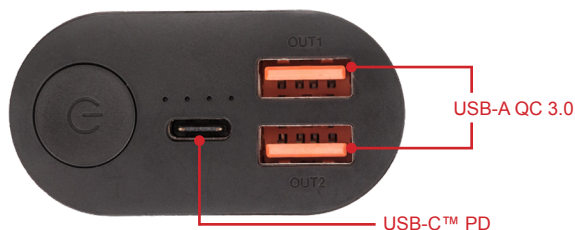

Ricarica Rapida

Quick Charge 3.0 e USB-C™ PD, cosa significano?

Quick charge 3.0 è una nuova tecnologia che consente la ricarica veloce della batteria attraverso un flusso elevato di corrente. Sia il dispositivo che il caricabatterie devono essere compatibili con le stesse tensioni e correnti per funzionare nel modo più efficiente. È sempre possibile ricaricare un dispositivo "standard" con un caricabatterie QC 3.0, ma la ricarica avverrà a una tensione limitata dal dispositivo stesso e quindi in un tempo maggiore.

USB-C™ PD è una porta USB-C che permette una diversa tecnologia di ricarica rapida chiamata Power Delivery. Come QC 3.0, Power Delivery (PD) consente ai dispositivi di ricaricarsi rapidamente tramite la connessione USB-C. PD inizia con una tensione a 5 V che può aumentare fino a 20 V a seconda delle caratteristiche del dispositivo in carica. È interessante notare che se due telefoni che supportano il PD sono collegati con un cavo di ricarica USB-C, un dispositivo potrebbe caricare l'altro, senza bisogno di una presa di corrente!

Power Bank Quick Charge 3.0 & USB-C™ PD

- 3 porte di ricarica rapida (2xQC 3.0 , 1xPD)
- Pre-caricato pronto all'uso
- Ricarica i dispositivi smartphone e tablet
- Ingresso USB-C™ PD
- Design elegante in metallo

Codice	mAh	Input	Output	Colore	Barcode	EAN 128 Outer / Inner	EAN 14 Outer / Inner
49573	10,000	USB-C™ PD	2 x USB-A QC 3.0 1 x USB-C™ PD	Silver/Metal	023942495734	(02)00023942495734(37)20(91)476 (02)00023942495734(37)10(91)476	50023942495739 20023942495738
49574	20,000	USB-C™ PD	2 x USB-A QC 3.0 1 x USB-C™ PD	Silver/Metal	023942495741	(02)00023942495741(37)20(91)476 (02)00023942495741(37)10(91)476	50023942495736 20023942495735

Power Bank Quick Charge 3.0 & USB-C™

- 3 porte di ricarica rapida (2xQC 3.0 , 1xPD)
- Pre-caricato pronto all'uso
- Ricarica i dispositivi smartphone e tablet
- Ingresso USB-C™ PD e Micro B
- Design elegante e compatto
- Guscio in metallo