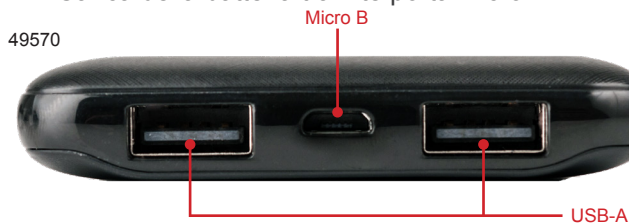

Codice	mAh	Input	Output	Colore	Barcode	EAN 128 Outer / Inner	EAN 14 Outer / Inner
49570	10,000	Micro B	2 x USB-A	Black	023942495703	(02)00023942495703(37)20(91)476 (02)00023942495703(37)10(91)476	50023942495708 20023942495707
49572	10,000	Micro B	2 x USB-A	Silver/Metal	023942495727	(02)00023942495727(37)20(91)476 (02)00023942495727(37)10(91)476	50023942495722 20023942495721