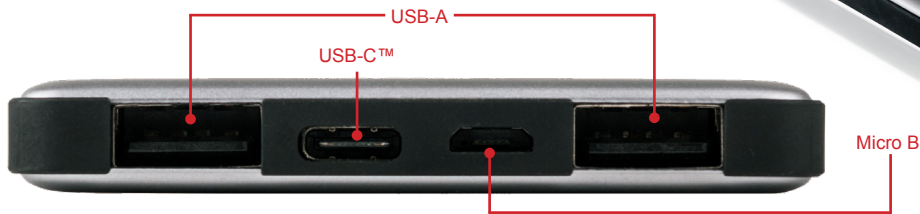

USB-C™

Power Bank USB-C™ & Micro B

- Pre-caricato pronto all'uso
- Power Bank in metallo compatto con 2 porte di ricarica USB-A
- Ricarica smartphone e tablet
- Carica della batteria tramite USB-C™ e Micro B

Codice	mAh	Input	Output	Colore	Barcode	EAN 128 Outer / Inner	EAN 14 Outer / Inner
49575	5,000	USB-C™ Micro B	2 x USB-A	Silver/Metal	023942495758	(02)00023942495758(37)40(91)476 (02)00023942495758(37)20(91)476	50023942495753 20023942495752

Micro B

Power Bank Micro B

- Pre-caricato pronto all'uso
- Power Bank in metallo compatto con 2 porte di ricarica USB-A
- Ricarica smartphone e tablet
- Carica della batteria tramite porta Micro B