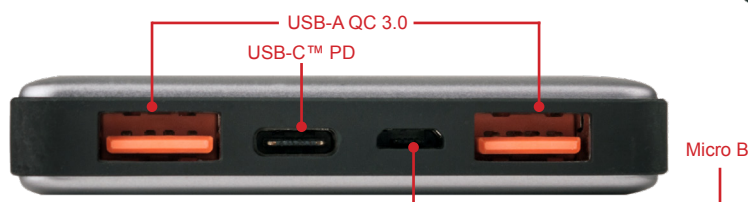

Codice	mAh	Input	Output	Colore	Barcode	EAN 128 Outer / Inner	EAN 14 Outer / Inner
49576	10,000	USB-C™ PD Micro B	2 x USB-A QC 3.0 1 x USB-C™ PD	Silver/Metal	023942495765	(02)00023942495765(37)20(91)476 (02)00023942495765(37)10(91)476	50023942495760 20023942495769
49577	20,000	USB-C™ PD Micro B	2 x USB-A QC 3.0 1 x USB-C™ PD	Silver/Metal	023942495772	(02)00023942495772(37)20(91)476 (02)00023942495772(37)10(91)476	50023942495777 20023942495776