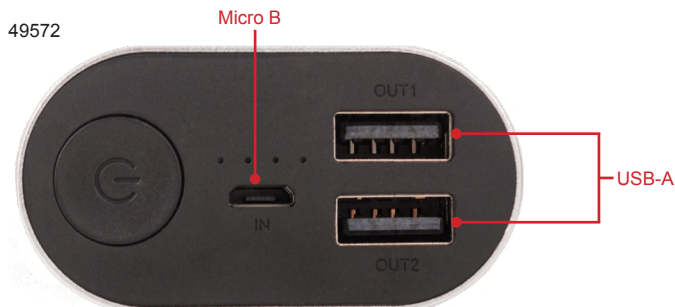

Codice	mAh	Input	Output	Colore	Barcode	EAN 128 Outer / Inner	EAN 14 Outer / Inner
49570	10,000	Micro B	2 x USB-A	Black	023942495703	(02)00023942495703(37)20(91)476 (02)00023942495703(37)10(91)476	50023942495708 20023942495707
49572	10,000	Micro B	2 x USB-A	Silver/Metal	023942495727	(02)00023942495727(37)20(91)476 (02)00023942495727(37)10(91)476	50023942495722 20023942495721