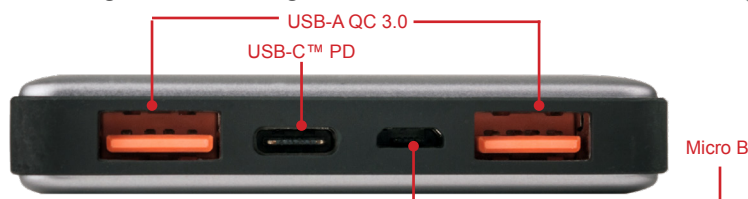

Code Produit	Puissance	Entrée	Sortie	Couleur	Code Barre	EAN 128 Externe/Interne	EAN 14 Externe/Interne
49576	10,000	USB-C™ PD Micro B	2 x USB-A QC 3.0 1 x USB-C™ PD	Argent/Métal	023942495765	(02)00023942495765(37)20(91)476 (02)00023942495765(37)10(91)476	50023942495760 20023942495769
49577	20,000	USB-C™ PD Micro B	2 x USB-A QC 3.0 1 x USB-C™ PD	Argent/Métal	023942495772	(02)00023942495772(37)20(91)476 (02)00023942495772(37)10(91)476	50023942495777 20023942495776