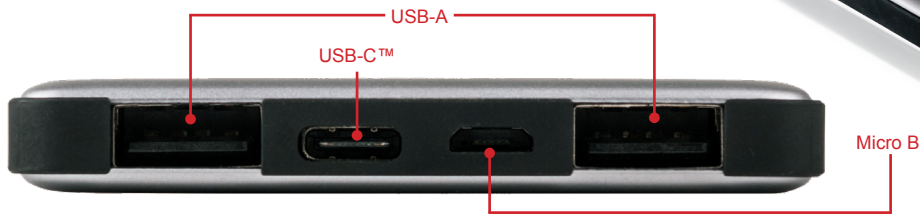

USB-C™

Power Bank USB-C™ et Micro B

- Pré-chargé et prêt à l'emploi
- Batterie de secours compacte en métal avec deux port de chargement USB-A
- Charge les smartphones et tablettes
- Entrées USB-C™ et Micro B USB

Code Produit	Puissance	Entrée	Sortie	Couleur	Code Barre	EAN 128 Externe/Interne	EAN 14 Externe/Interne
49575	5,000	USB-C™ Micro B	2 x USB-A	Silver/Metal	023942495758	(02)00023942495758(37)40(91)476 (02)00023942495758(37)20(91)476	50023942495753 20023942495752

Micro B

Banque d'alimentation Micro B

- Pré-chargé et prêt à l'emploi
- Batterie de secours compacte avec deux ports de chargement USB-A
- Charge les smartphones et tablettes
- Entrée USB Micro B