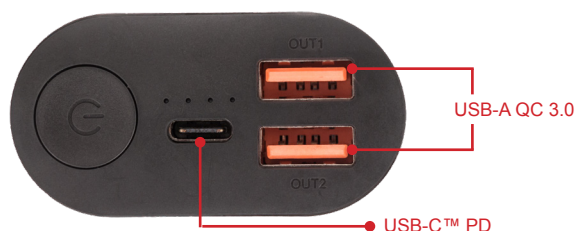

La technologie **Power Delivery (PD) USB-C™** est un port USB-C qui prend en charge une autre technologie de charge rapide appelée Power Delivery. Comme la technologie QC 3.0, celle-ci permet aux appareils de se recharger rapidement via la connexion USB-C. La technologie Power Delivery commence à 5V et peut varier jusqu'à 20V en fonction des besoins de l'appareil en cours de chargement. Fait intéressant, si deux téléphones compatibles Power Delivery sont connectés avec un câble de charge USB-C, un appareil peut charger l'autre, sans alimentation supplémentaire nécessaire !

Power Bank Quick Charge 3.0 et USB-C™

- Banque d'alimentation compatible avec la technologie Quick Charge 3.0 ayant 3 ports de charge
- Pré-chargée et prête à l'emploi
- Charge les smartphones et tablettes
- Entrée Power Delivery USB-C™
- Chargez les périphériques plus rapidement grâce aux deux ports USB-A Quick Charge 3.0 et au port Power Delivery USB-C™
- Design en métal élégant

Code Produit	Puissance	Entrée	Sortie	Couleur	Code Barre	EAN 128 Externe/Interne	EAN 14 Externe/Interne
49573	10,000	USB-C™ PD	2 x USB-A QC 3.0 1 x USB-C™ PD	Argent/Métal	023942495734	(02)00023942495734(37)20(91)476 (02)00023942495734(37)10(91)476	50023942495739 20023942495738
49574	20,000	USB-C™ PD	2 x USB-A QC 3.0 1 x USB-C™ PD	Argent/Métal	023942495741	(02)00023942495741(37)20(91)476 (02)00023942495741(37)10(91)476	50023942495736 20023942495735

Power Bank Quick Charge 3.0 et USB-C™

- Banque d'alimentation compatible avec la technologie Quick Charge 3.0 ayant 3 ports de charge
- Pré-chargée et prête à l'emploi
- Charge les smartphones et tablettes
- Entrée Power Delivery USB-C™ et USB Micro B
- Chargez les périphériques plus rapidement grâce aux deux ports USB-A Quick Charge 3.0 et au port Power Delivery USB-C™
- Design en métal élégant