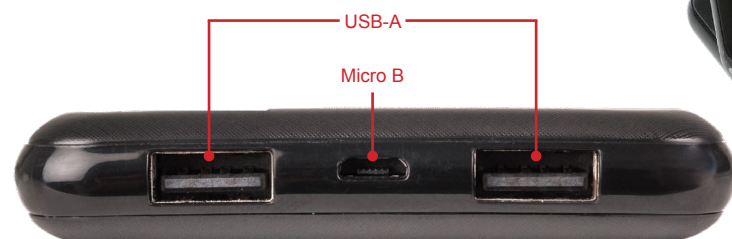

Chargeur sans fil et banque d'alimentation 2-en-1

- Chargez votre téléphone compatible Qi sans câbles
- certifié Qi
- pré-charge et prêt à l'emploi
- Port USB micro B
- 2 ports USB-A pour recharger plusieurs appareils simultanément
- Puissance de sortie du chargeur sans fil de 5W